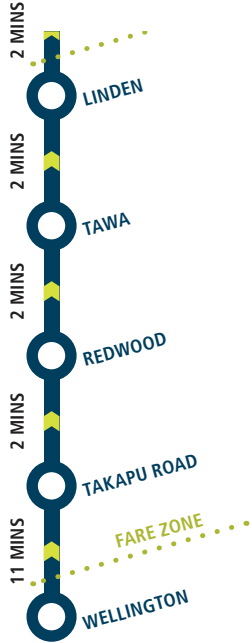

SATURDAY		AM		At these minutes past the hour 7am until 12pm		PM																AM			
Waikanae	5.00	6.00	.00	.30	12.00	12.30	1.00	1.30	2.00	2.30	3.00	3.30	4.00	4.30	5.00	5.30	6.00	6.30	7.00	7.30	8.00	9.00	10.00	11.00	12.01
Paraparaumu	5.07	6.07	.07	.37	12.07	12.37	1.07	1.37	2.07	2.37	3.07	3.37	4.07	4.37	5.07	5.37	6.07	6.37	7.07	7.37	8.07	9.07	10.07	11.07	12.08
Paekakariki	5.15	6.15	.15	.45	12.15	12.45	1.15	1.45	2.15	2.45	3.15	3.45	4.15	4.45	5.15	5.45	6.15	6.45	7.15	7.45	8.15	9.15	10.15	11.15	12.16
Pukerua Bay	5.24	6.24	.24	.54	12.24	12.54	1.24	1.54	2.24	2.54	3.24	3.54	4.24	4.54	5.24	5.54	6.24	6.54	7.24	7.54	8.24	9.24	10.24	11.24	12.25
Plimmerton	5.31	6.31	.31	.01	12.31	12.01	1.31	2.01	2.31	3.01	3.31	4.01	4.31	5.01	5.31	6.01	6.31	7.01	7.31	8.01	8.31	9.31	10.31	11.31	12.32
Mana	5.33	6.33	.33	.03	12.33	1.03	1.33	2.03	2.33	3.03	3.33	4.03	4.33	5.03	5.33	6.03	6.33	7.03	7.33	8.03	8.33	9.33	10.33	11.33	12.34
Paremata	5.35	6.35	.35	.05	12.35	1.05	1.35	2.05	2.35	3.05	3.35	4.05	4.35	5.05	5.35	6.05	6.35	7.05	7.35	8.05	8.35	9.35	10.35	11.35	12.36
Porirua	5.39	6.39	.39	.09	12.39	1.09	1.39	2.09	2.39	3.09	3.39	4.09	4.39	5.09	5.39	6.09	6.39	7.09	7.39	8.09	8.39	9.39	10.39	11.39	12.40
Kenepuru	5.41	6.41	.41	.11	12.41	1.11	1.41	2.11	2.41	3.11	3.41	4.11	4.41	5.11	5.41	6.11	6.41	7.11	7.41	8.11	8.41	9.41	10.41	11.41	12.42
Linden	5.43	6.43	.43	.13	12.43	1.13	1.43	2.13	2.43	3.13	3.43	4.13	4.43	5.13	5.43	6.13	6.43	7.13	7.43	8.13	8.43	9.43	10.43	11.43	12.44
Tawa	5.45	6.45	.45	.15	12.45	1.15	1.45	2.15	2.45	3.15	3.45	4.15	4.45	5.15	5.45	6.15	6.45	7.15	7.45	8.15	8.45	9.45	10.45	11.45	12.46
Redwood	5.47	6.47	.47	.17	12.47	1.17	1.47	2.17	2.47	3.17	3.47	4.17	4.47	5.17	5.47	6.17	6.47	7.17	7.47	8.17	8.47	9.47	10.47	11.47	12.48
Takapu Road	5.49	6.49	.49	.19	12.49	1.19	1.49	2.19	2.49	3.19	3.49	4.19	4.49	5.19	5.49	6.19	6.49	7.19	7.49	8.19	8.49	9.49	10.49	11.49	12.50
Wellington	6.00	7.00	.00	.30	1.00	1.30	2.00	2.30	3.00	3.30	4.00	4.30	5.00	5.30	6.00	6.30	7.00	7.30	8.00	8.30	9.00	10.00	11.00	12.00	1.01

H

SPECIAL LINE INFORMATION

- **CM** Cycles are excluded from this service when provided by a Matangi train.
- **OP** Off peak fares apply.
- **F** Fridays only.
- **H** Does not run on public holidays.